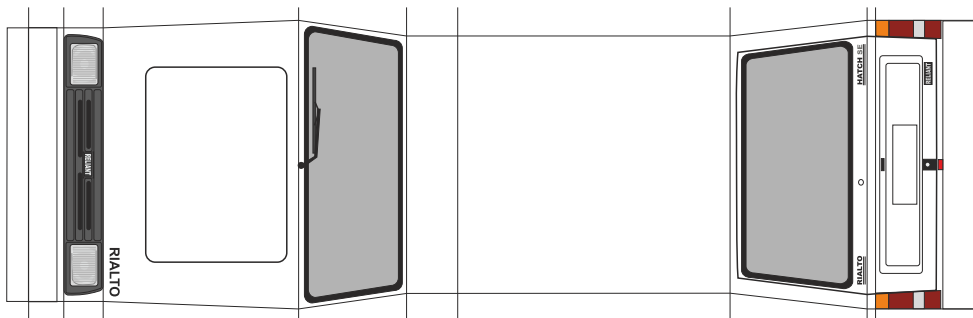

only for streetpaper.de

Reliant Rialto SE
 1981 - 1998
 850ccm / 29 kW