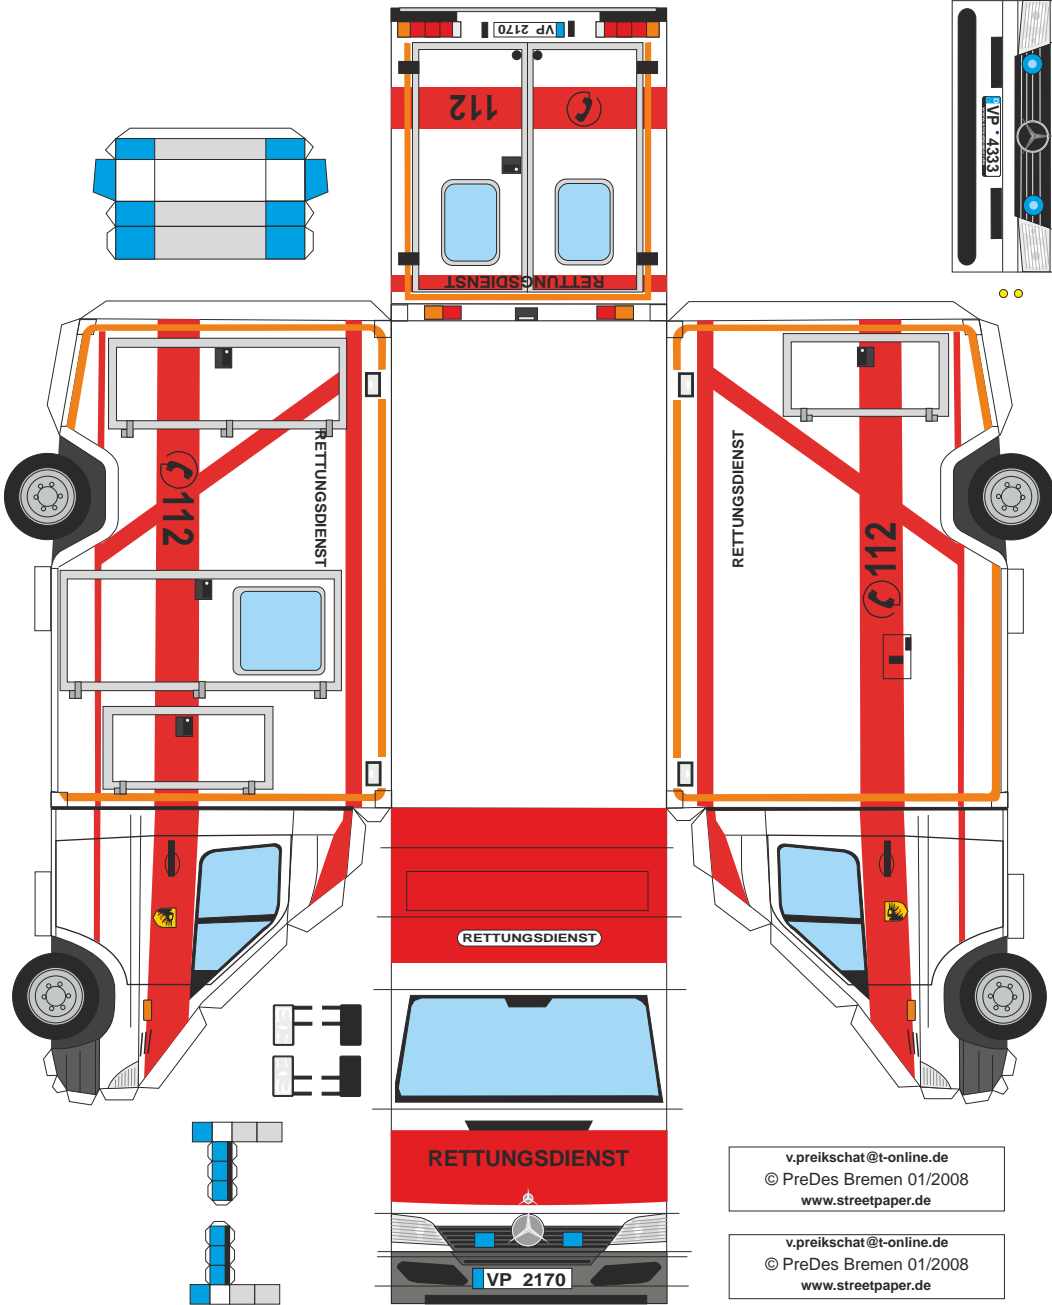

v.preikschat@t-online.de  
© PreDes Bremen 01/2008  
www.streetpaper.de

VP\* 2041

FEUERWEHR  
1224

2041

Feuerwehr  
112

112

v.preikschat@t-online.de  
© PreDes Bremen 01/2008  
www.streetpaper.de

v.preikschat@t-online.de  
© PreDes Bremen 01/2008  
www.streetpaper.de