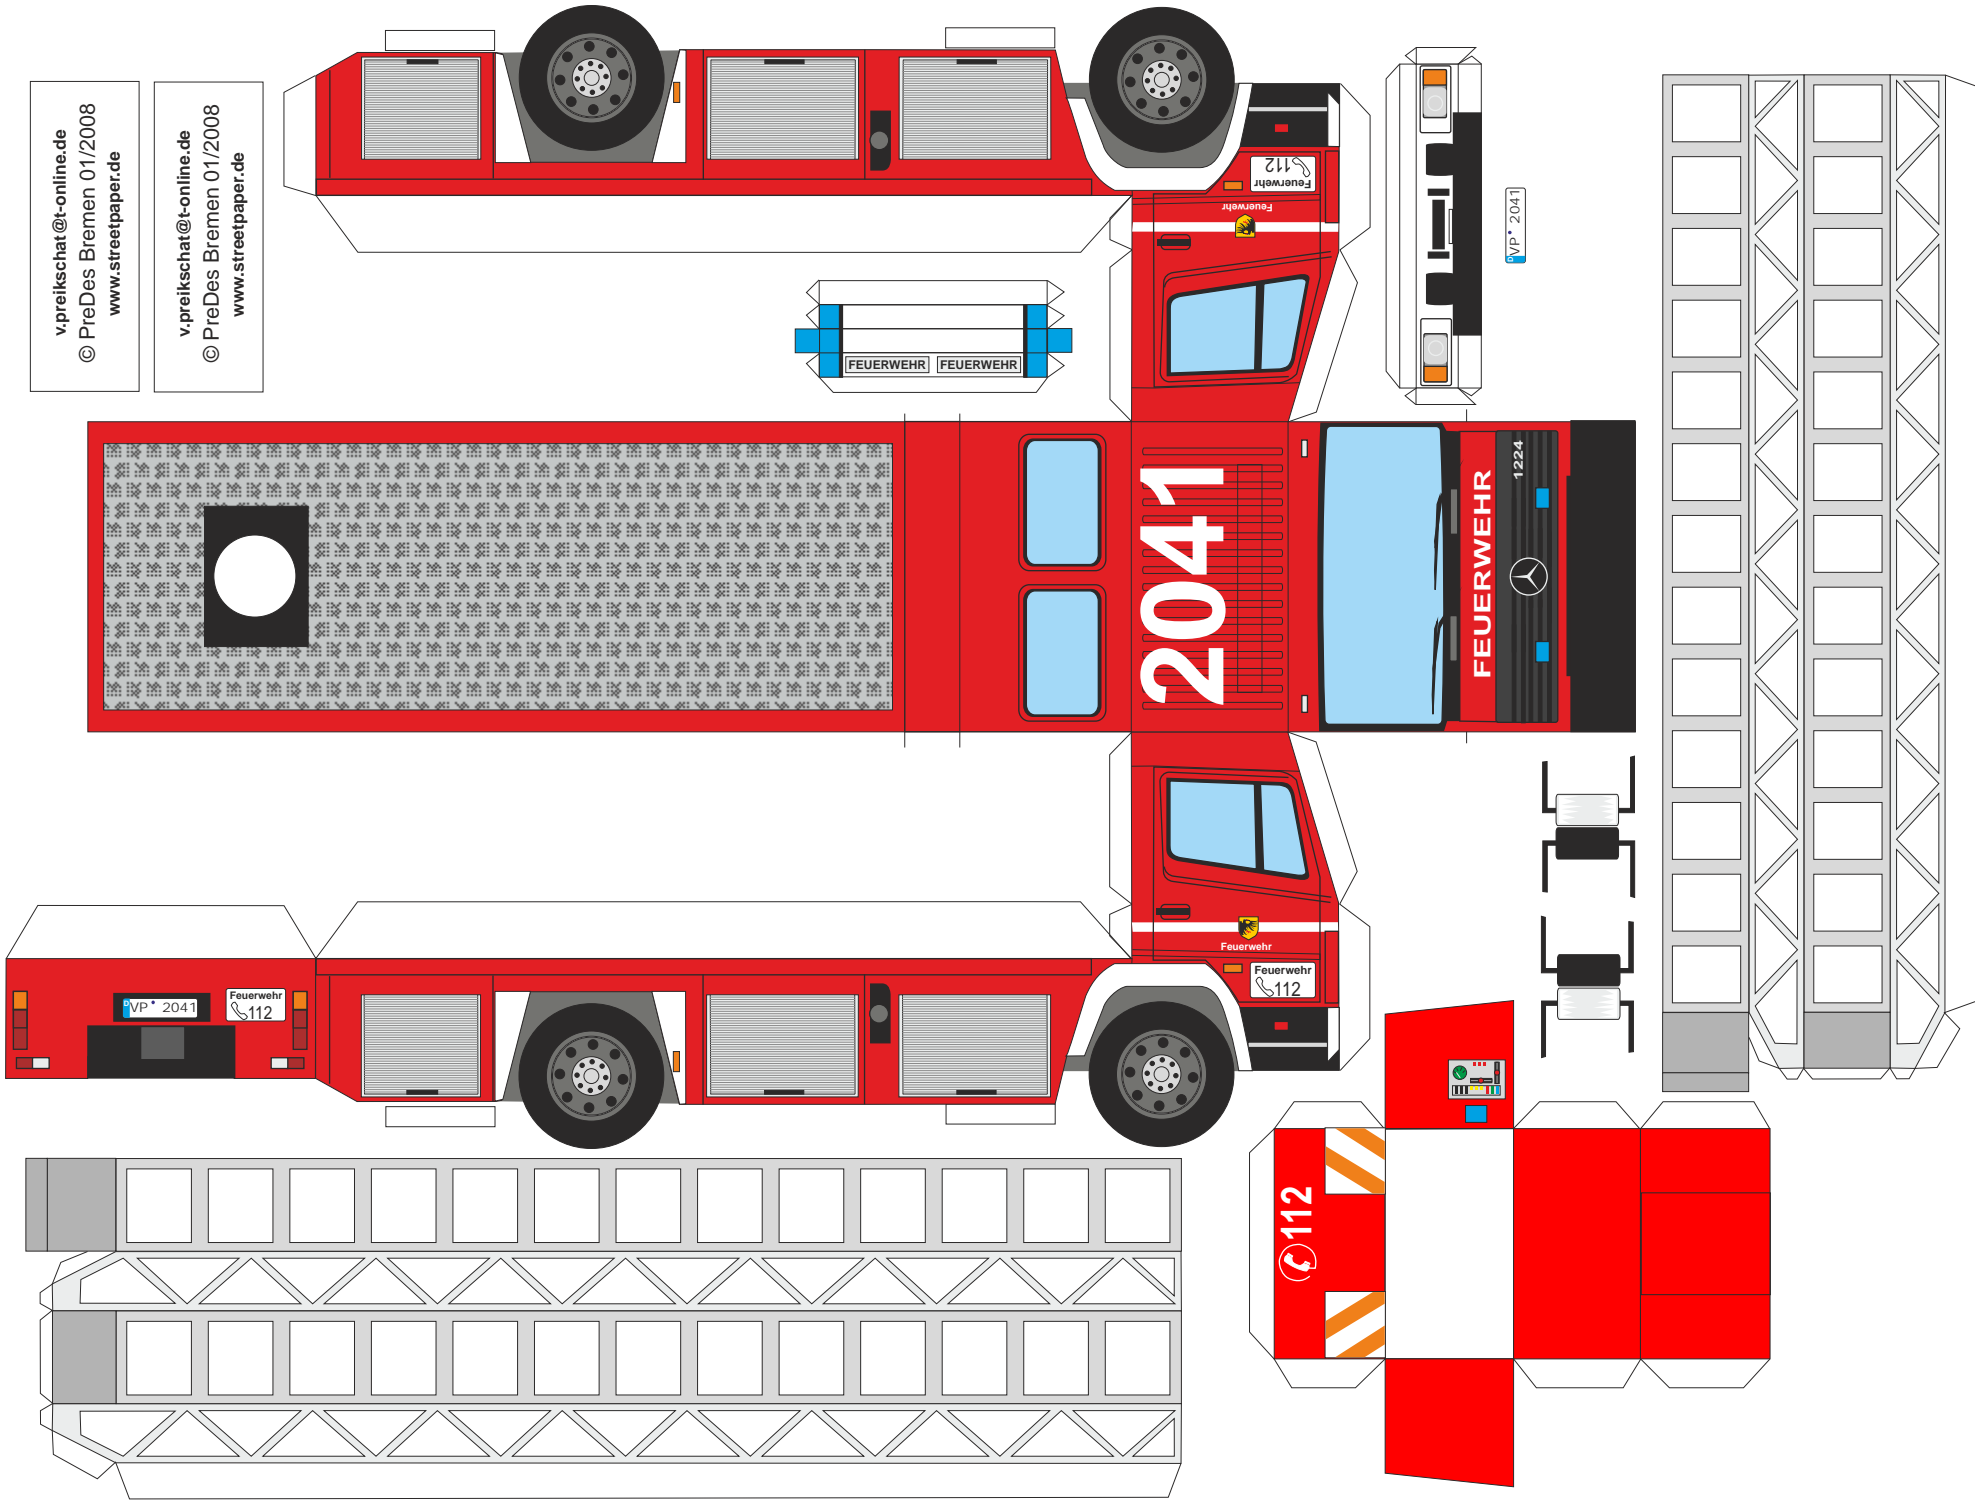

v.preikschat@t-online.de  
© PreDes Bremen 01/2008  
www.streetpaper.de

VP\* 2041

FEUERWEHR  
1224

2041

Feuerwehr  
112

112

v.preikschat@t-online.de  
© PreDes Bremen 01/2008  
www.streetpaper.de

v.preikschat@t-online.de  
© PreDes Bremen 01/2008  
www.streetpaper.de