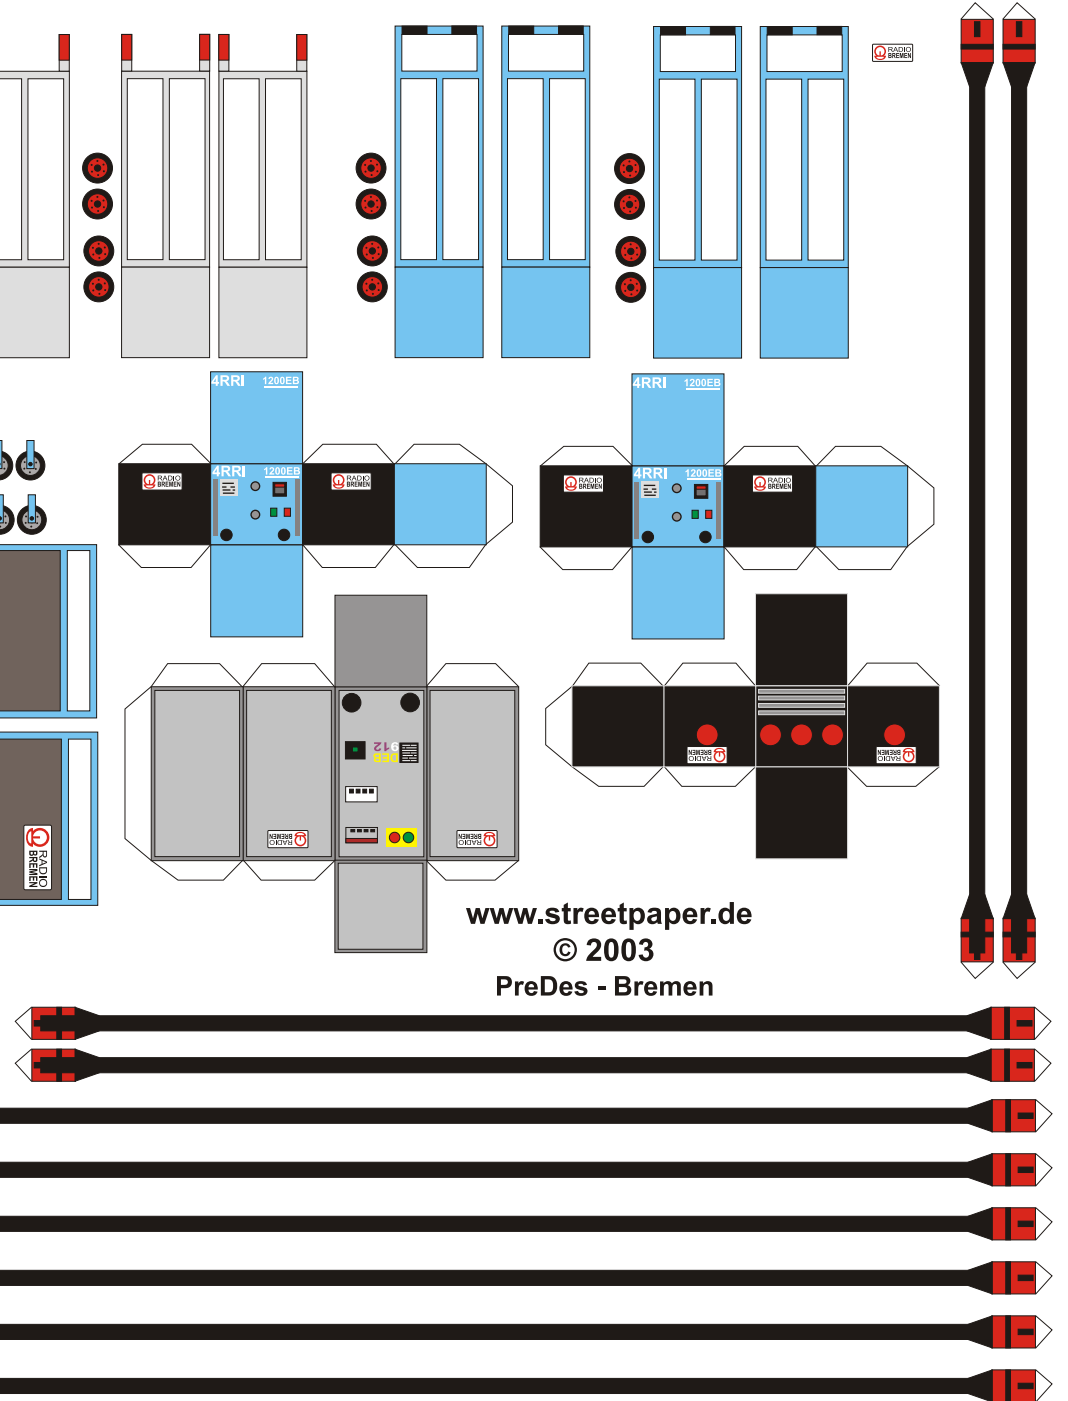

www.streetpaper.de

© 2003

PreDes - Bremen

RADIO BREMEN

www.streetpaper.de
© 2003
PreDes - Bremen

REGIE

RADIO BREMEN

BEKLEBEN VERBOTEN